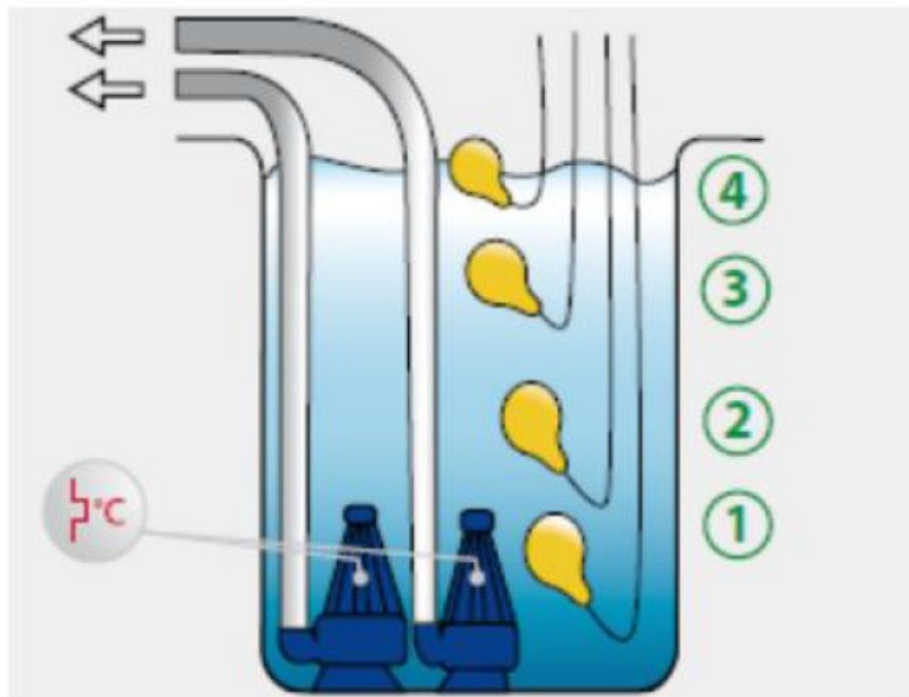

MOD FUNCȚIONARE CU PLUTITOARE

① Plutitor nivel minim;   ② Plutitor pornire alternanță
③ Plutitor pornire de urgență alarma;   ④ Plutitor alarmă