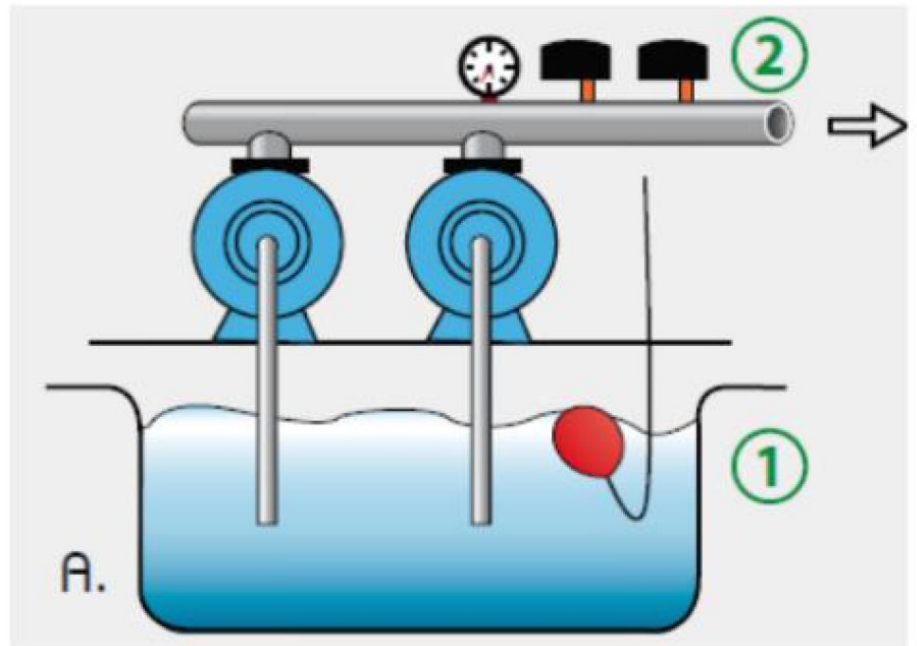

MOD GOLIRE

- ① Sonde de nivel / plutitor
- ② Presostate pornir
- ③ Plutitor pornire alternantă
- ④ Plutitor pornire urgentă