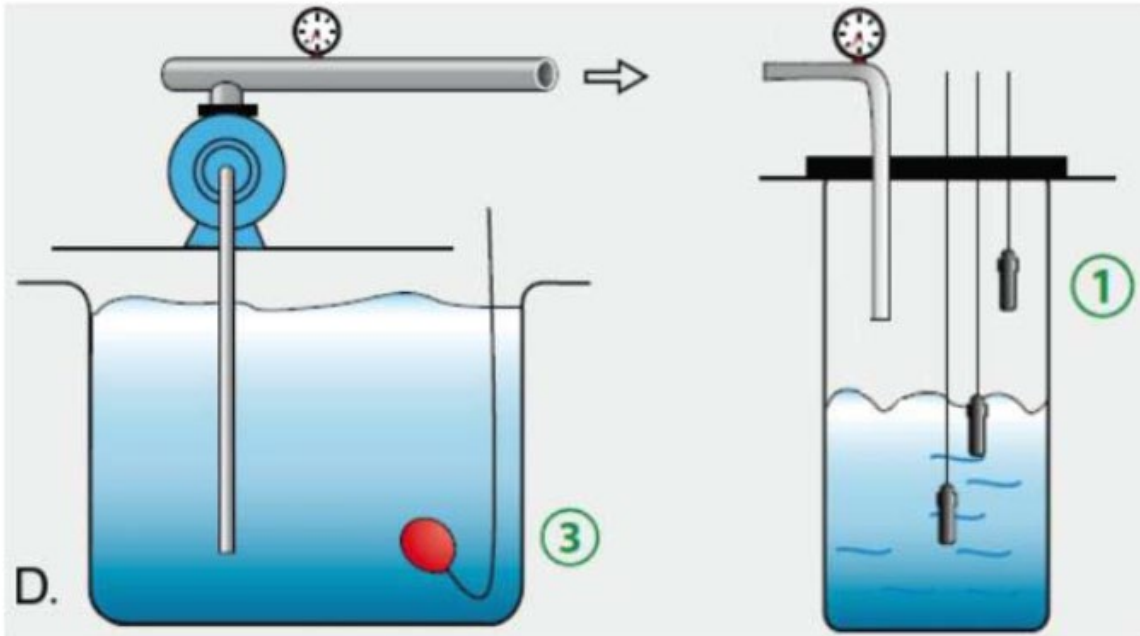

MOD UMLERE

① Sonde de nivel   ③ Plutitor nivel minim