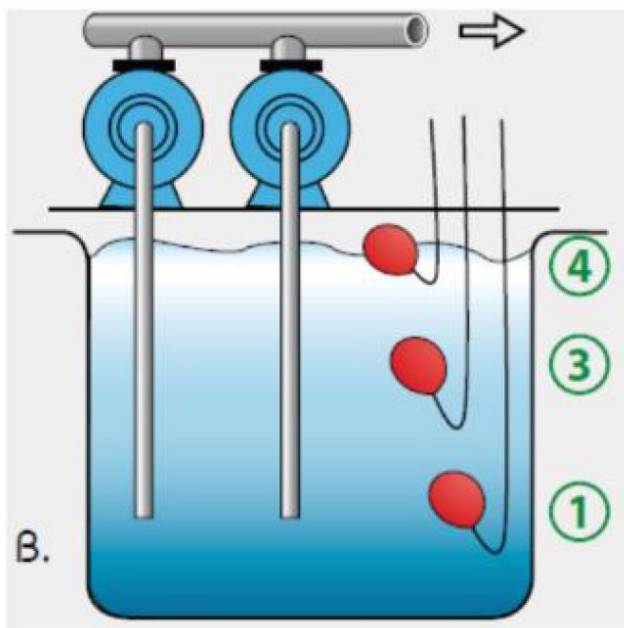

MOD GOLIRE

- ① Sonde de nivel / plutitor
- ② Presostate pornir
- ③ Plutitor pornire alternantă
- ④ Plutitor pornire urgentă