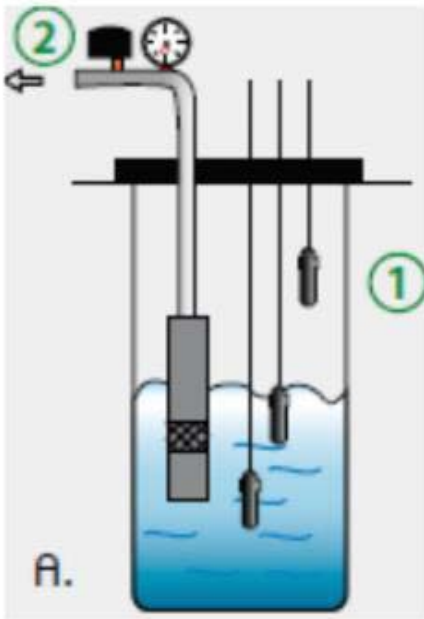

MOD GOLIRE

- ① Sonde de nivel / plutitor
- ② Presostate pornir
- ③ Plutitor pornire alternantă
- ④ Plutitor pornire urgentă